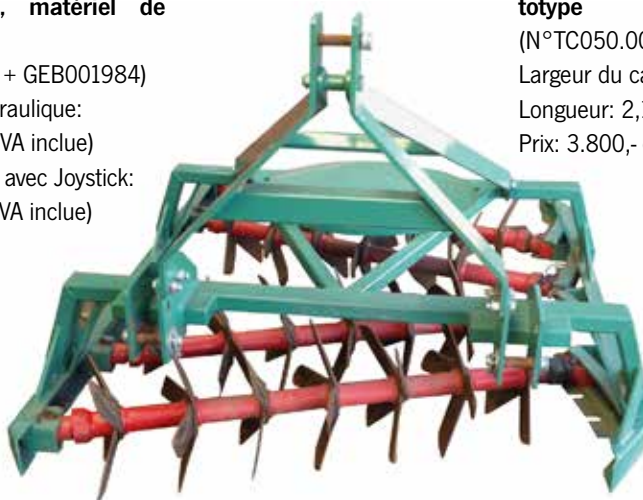

■ MATÉRIELS D'OCCASION

Pompe et cuve hydraulique avec Joystick, matériel de démo

(N°GEB001983 + GEB001984)

Prix Agrégat hydraulique:
2.500,- euros (TVA incluse)

Prix Commande avec Joystick:
1.250,- euros (TVA incluse)

Herse rotative à bêches, prototype

(N°TC050.000000)

Largeur du cadre: 1,40 m

Longueur: 2,10 m

Prix: 3.800,- euros (TVA incluse)

«www.facebook.com/Clemens.France»

VINITECH 2014

MONDIAL DES ÉQUIPEMENTS ET SERVICES
DES FILIÈRES VITI-VINICOLE, ARBORICOLE ET MARAÎCHÈRE